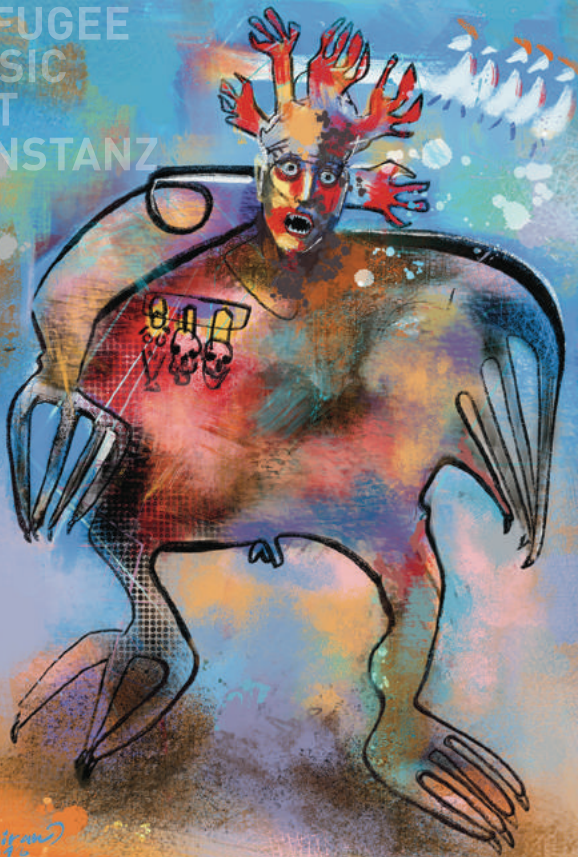

MALEREI • PROJEKTFOTOGRAFIE • AUTORENLESEUNG • TANZ- & THEATERPERFORMANCE • LIVEMUSIK UND SOUNDINSTALLATION

# REMARK

REFUGEE  
MUSIC  
ART  
KONSTANZ

ZEICHNUNG: KAMIRAN

DO. 15. NOV. - SO. 18. NOV. 2018  
NEUWERK - SAAL OBERLOHNSTRASSE 3

DO. 19:30 VERNISSAGE MIT LIVEMUSIK  
FR. 19:00 LIVEKUNSTPERFORMANCE & LIVEMUSIK  
SA. 20:00 TANZ- & THEATERPERFORMANCE  
SO. 16:00 AUTORENLESUNG

NEUWERK SAAL  
OBERLOHNSTRASSE 3  
78467 KONSTANZ

KAMIRAN HAJI, MALEREI  
PETER GREUTER, MALEREI  
SAHAR MOHAMMADI, LYRIK  
ANDREAS SAUER & ANNA BLANK, PROJEKTFOTOGRAFIE  
BARBARA MARIE HOFMANN, AUTORENLESUNG  
HOPE HUMAN RIGHTS E.V., TANZ - & THEATERPERFORMANCE  
AMIR SHIRAZI, HOMAYOUN AFSHARI, B31 & GÄSTE  
LIVEMUSIK & SOUNDINSTALLATION  
JULIA GREUTER, GRAFIK